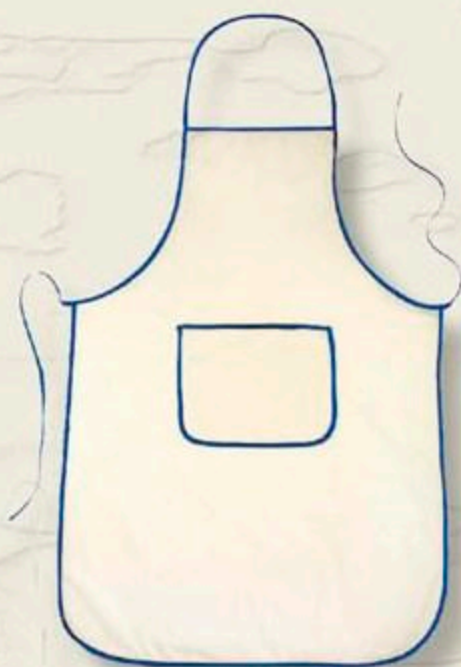

Διαθέτουμε και αναλαμβάνουμε ειδικές κατασκευές
σε επαγγελματικό ρουχισμό.

PE85022

ποδιά

Υλικό: denim

Διαστάσεις: 69X86 cm, Χρώματα: 1

PE204
θήκη πάνινη
βαμβακερό
Χρώματα & διάσταση
επιλογή.

PE207

πουγκί πάνινο

βαμβακερό

Χρώματα & διάσταση

επιλογή.

PE205

θήκη πάνινη

βαμβακερό

Χρώματα & διάσταση

επιλογή.

PE206 πουγκί πάνινο
λινάτσα
Χρώματα & διάσταση
επιλογή.

PE209

θήκη ψωμιού

βαμβακερό

Χρώματα & διάσταση

επιλογή.

PE208

θήκη ψωμιού

βαμβακερό

Χρώματα & διάσταση

επιλογή.

PE207

πουγκί πάνινο

βαμβακερό

Χρώματα & διάσταση

επιλογή.