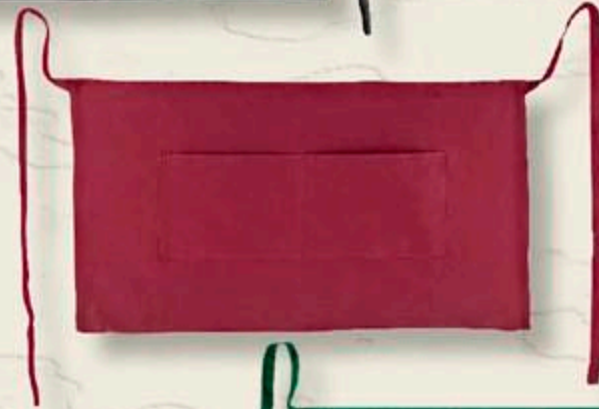

6

2 & 4

1

1

2 & 4

PE85024

ποδιά ολόσωμη
Υλικό: βαμβακερή.
Διαστάσεις: 69X86 cm
Χρώματα: 2

PE85019

ποδιά μισή
Υλικό: βαμβακερή
Διαστάσεις: 76X41 cm
Χρώματα: 3

PE85007

ποδιά δίχρωμη
Υλικό: βαμβακερή
Διαστάσεις: 60X90 cm
Χρώματα: 3

PE85013

ποδιά ολόσωμη
Υλικό: βαμβακερή
Διαστάσεις: 69X86 cm
Χρώματα: επιλογή